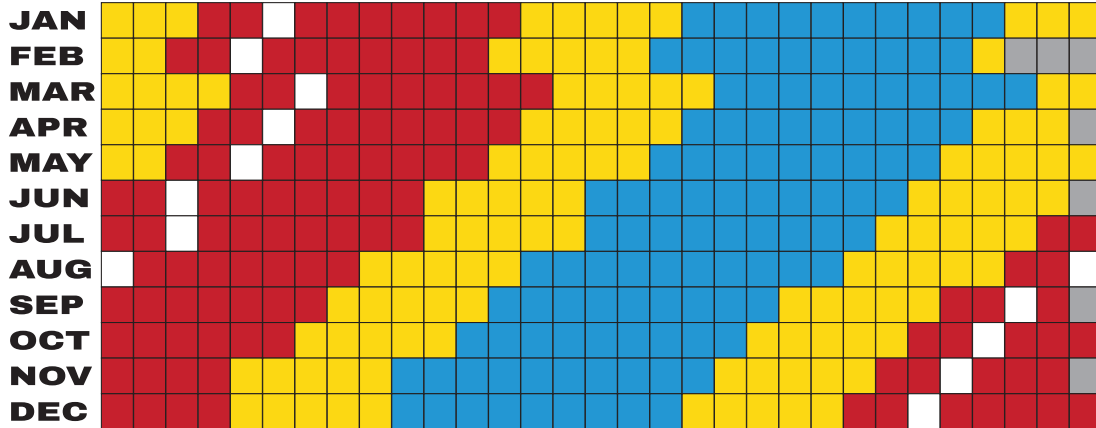

# **BIGBLUE 2023 MOON CALENDAR**

1 2 3 4 5 6 7 8 9 10 11 12 13 14 15 16 17 18 19 20 21 22 23 24 25 26 27 28 29 30 31

## Legend